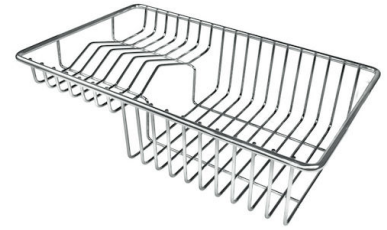

Fregadero KE - R15

Cubeta a la derecha

fregaderos

Código: 2204 851

CARACTERÍSTICAS

CUBETA DE RADIO ESTRECHO Cubetas de formas cuadradas con un diseño moderno y una mayor capacidad. Para una estética minimalista conjugada con la máxima comodidad.

DIBUJOS TÉCNICOS

ACCESORIOS OPCIONALES

Cesta blanca
8612 100

Cesta blanca de acero inoxidable
8612 000

Cesta portaplatos inox
8100 303
* sólo en combinación con el accesorio
8644 101

Cubeta blanca
8153 100

Rejilla portaplatos inox
8100 154

Tabla de corte de cristal
8631 300

Tabla de corte de HPDE
8657 001

Tabla de corte Twin in HDPE
8644 101

Bandeja perforada inox
8151 000
* sólo en combinación con el accesorio
8644 101

Cesta portaplatos inox
8100 201

**Kit rallador con soporte para anillo
y bandeja de recogida de alimentos**
8159 101
* sólo en combinación con el accesorio
8644 101

MARIDAJE RECOMENDADO

Monomando Camillo
8467 000